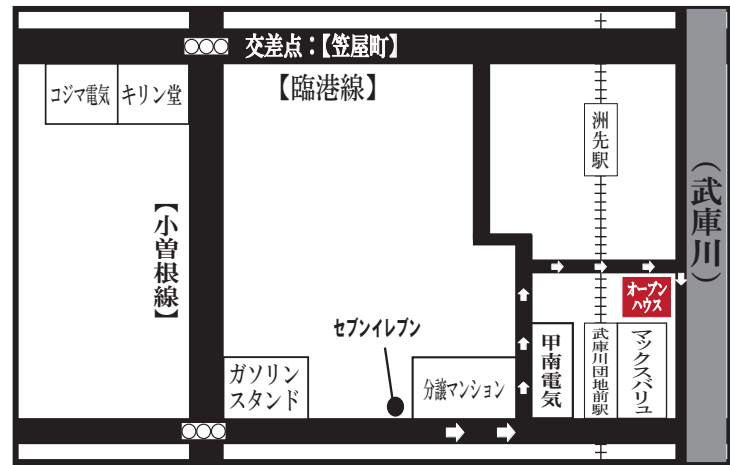

【初オープンハウス開催】7月9日(土)・10日(日) 午後1時～午後5時まで

4LDK 専有面積 77.67㎡

ネオコーポ第2武庫川
西宮市上田東町4番38号 **608**号室

室内改装済み

ピッカ☆ピカ

最上階に付き 日当り・通風・眺望良好

【住みやすい住環境ですよ!】
マックスバリュ 徒歩5分
阪神『武庫川団地前駅』 徒歩5分
武庫川河川敷 徒歩1分

是非この機会に一度、お気軽にご内覧下さい!

価格 **1,550**万円
頭金・ボーナス0円
月々 **42,857**円

所在地:西宮市上田東町 専有面積:77.67㎡ バルコニー面積:7.93㎡ 構造:RC造6階建て
建築:昭和56年9月建築 管理費等:19,414円(込) 交通:阪神武庫川線【洲先駅】徒歩5分